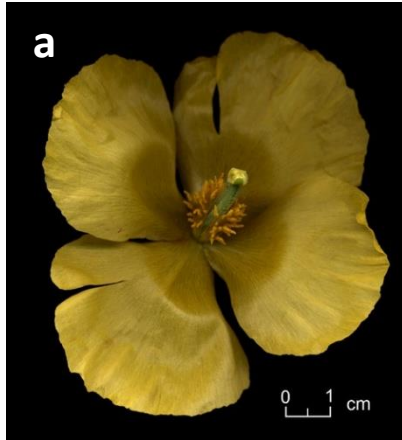

**1a** Flors grogues, de (3)5-9 cm de diàm. [a]; càpsula glabra o papil:losa [b]; tija glabrescent (o  $\pm$  pilosa a la part inferior) [c]..... [\*G. flavum\*](#)

**1b** Flors de color de taronja vermellós, de 3-5 cm de diàm [a]; càpsula i tija piloses [b]  
[\*G. corniculatum\*](#)