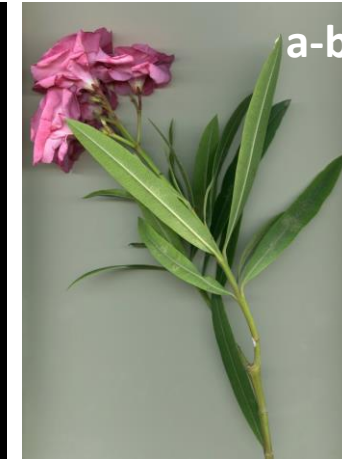

# Clau dicotòmica de la família de les **APOCINÀCIES**

Javier Eusamio Rodríguez

**1a.** Arbust de branques erectes amb fulles estretament lanceolades, normalment de 8-17 cm [a]; flors rosades, en inflorescències corimboses terminals [b] . . . [Nerium oleander](#)

**1b.** Planta herbàcia o sufruticosa, decumbent o ascendent [a]; fulles ovades, normalment de menys de 8 cm [b]; flors blaves, solitàries a l'axil·la de les fulles [c] . . . . . [Vinca](#)