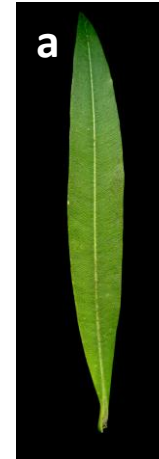

# Clau dicotòmica de la família de les **APOCINÀCIES**

Javier Eusamio Rodríguez

**1a.** Arbust de branques erectes amb fulles estretament lanceolades, normalment de 8-17 cm [a]; flors rosades, en inflorescències corimboses terminals [b] . . . [Nerium oleander](#)