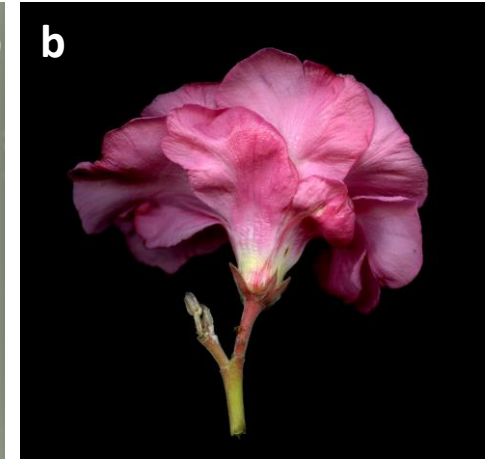

# Clau dicotòmica de la família de les **APOCINÀCIES**

Javier Eusamio Rodríguez

**1a.** Arbust de branques erectes amb fulles estretament lanceolades, normalment de 8-17 cm [a]; flors rosades, en inflorescències corimboses terminals [b] . . . [Nerium oleander](#)

**1b.** Planta herbàcia o sufruticosa, decumbent o ascendent [a]; fulles ovades, normalment de menys de 8 cm [b]; flors blaves, solitàries a l'axil·la de les fulles [c] . . . . . [Vinca](#)