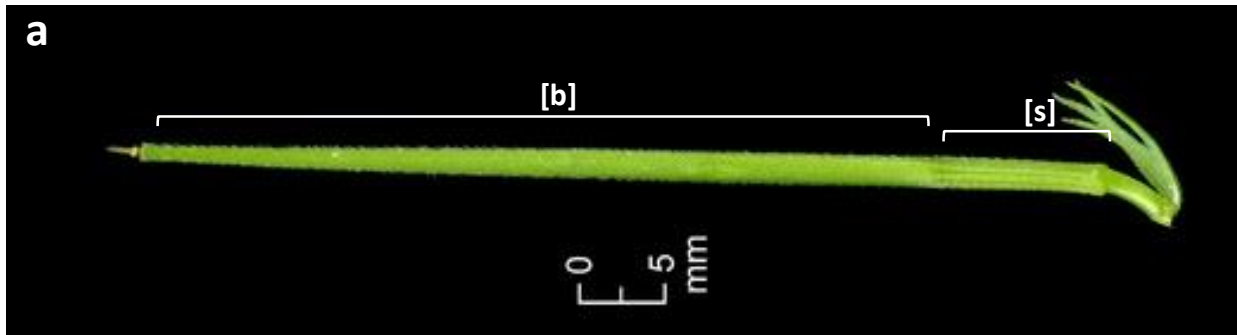

**1a** Fruit de (2)4-8 cm, amb el bec [b] **clarament diferenciat de la part seminífera** [s] [a]; planta que no fa olor d'anís [b]; bracteoles poc escarioses o no gens [c]; carpòfor indivís [d].....[S. pecten-veneris](#)

**1b** Fruit d'1,5-3(4) cm, **amb el bec poc diferenciat de la part seminífera** [a]; planta que fa olor d'anís [b]; bracteoles sovint amplament escarioses [c]; carpòfor bifurcat a l'apex [d].....[S. australis](#)