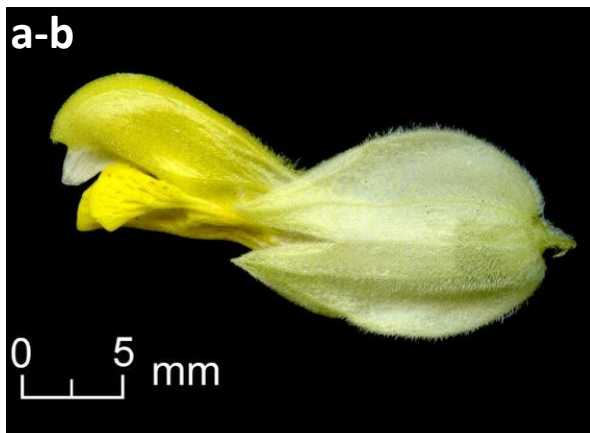

1a Corol·la de 13-15 mm, amb les dents del llavi superior de menys d'1 mm, la gorja \pm oberta i el tub recte [a]; calze glabre a les superfícies planes, sovint \pm pubescent als marges i a les carenes (lupa!) [b]..... [R. minor](#)

1b Corol·la de 15-20 mm, amb les dents del llavi superior de més d'1 mm, la gorja tancada i el tub \pm flexuós [a]; calze pubescent o totalment glabre [b]..... [2](#)

2a Calze i bràctees curtament pubescents a tota la seva superfície..... [*R. pumilus*](#)