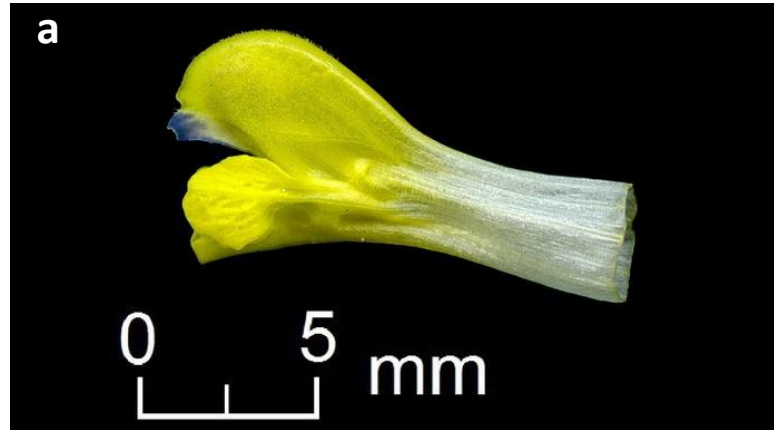

1a Corol·la de 13-15 mm, amb les dents del llavi superior de menys d'1 mm, la gorja \pm oberta i el tub recte [a]; calze glabre a les superfícies planes, sovint \pm pubescent als marges i a les carenes (lupa!) [b]..... [R. minor](#)

1b Corol·la de 15-20 mm, amb les dents del llavi superior de més d'1 mm, la gorja tancada i el tub \pm flexuós [a]; calze pubescent o totalment glabre [b]..... [2](#)

2a Calze i bràctees curtament pubescents a tota la seva superfície..... [*R. pumilus*](#)