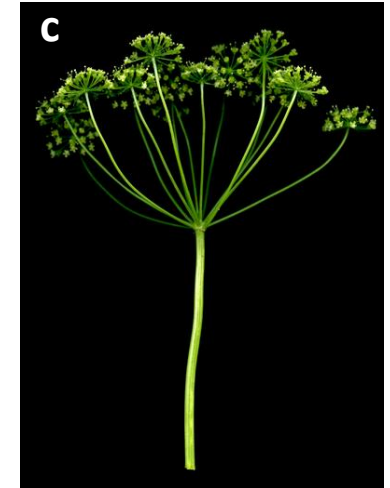

1a Fulles 2-3-pinnaticompostes, de contorn triangular [a]; flors verdoses [b]; umbel·les amb (5)8-20 radis poc desiguals [c]; planta aromàtica [d]..... [*P. crispum*](#)

1b Fulles simplement pinnaticompostes, de contorn oblong [a]; flors blanques o rosades [b]; umbel·les amb 2-5 radis molt desiguals [c]; planta no aromàtica [d]..... [*P. segetum*](#)