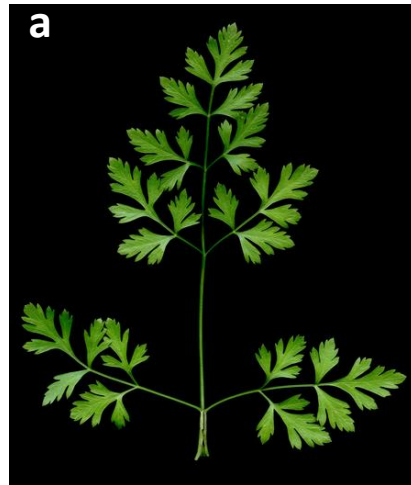

1a Fulles 2-3-pinnaticompostes, de contorn triangular [a]; flors verdoses [b]; umbel·les amb (5)8-20 radis poc desiguals [c]; planta aromàtica [d]..... [*P. crispum*](#)

1b Fulles simplement pinnaticompostes, de contorn oblong [a]; flors blanques o rosades [b]; umbel·les amb 2-5 radis molt desiguals [c]; planta no aromàtica [d]..... [*P. segetum*](#)