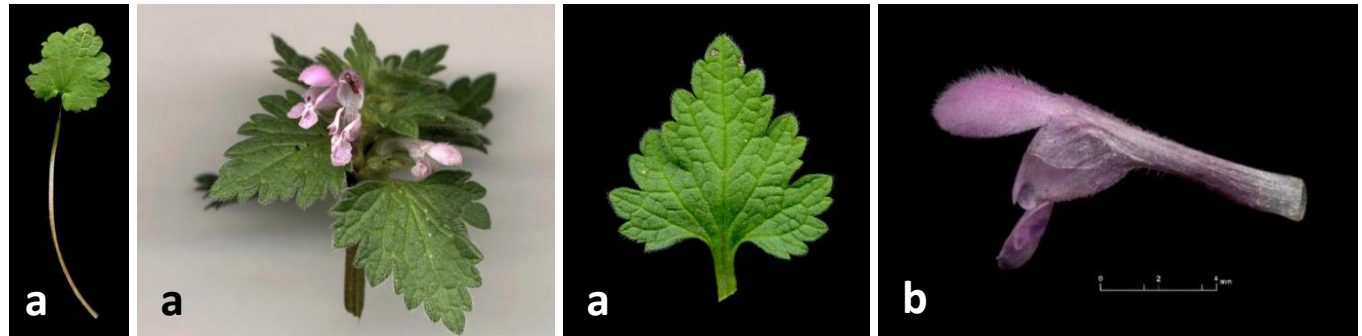

1a Herba anual, de rel prima, fàcil d'arrencar [a]; fulles de menys de 2(3) cm, poc més llargues que amples [b]; corol·la purpúria, amb el tub dret i d'1-2 mm de diàmetre [c] [2](#)

1b Herba perenne, de rel difícil d'arrencar [a]; fulles ordinàriament de més de 2 cm, netament més llargues que amples [b]; corol·la purpúria, blanca o groga, amb el tub més ample i generalment corbat en forma d'essa[c] [4](#)

2a Bràctees sèssils o subsèssils, \pm amplexicaules, suborbiculars o reniformes, sovint més amples que llargues [a]; calze molt pilós, en general amb les dents erectes o connivents després de la florida [b] [*L. amplexicaule*](#)

2b Bràctees peciolades, no amplexicaules, ovades o triangulars, rarament més amples que llargues [a]; calze poc pilós, amb les dents divergents després de la florida [b] ... [3](#)

3a Fulles i bràctees profundament i irregularment inciso-dentades, amb el limbe atenuat a la base i \pm decurrent sobre el pecíol (almenys a les fulles superiors) [a]; llavi superior de la corol·la de 3-4 mm [b] [*L. hybridum*](#)

3b Fulles i bràctees simplement dentades, amb dents \pm irregulars [a]; limbe cordat a la base i no decurrent sobre el pecíol [b]; llavi superior de la corol·la de 4-6 mm [c] [*L. purpureum*](#)

4a Corol·la groga, amb el llavi inferior dividit en 3 lòbuls aguts i poc diferents [a];
 planta que sol produir llargs estolons [b] [L. galeobdolon](#)