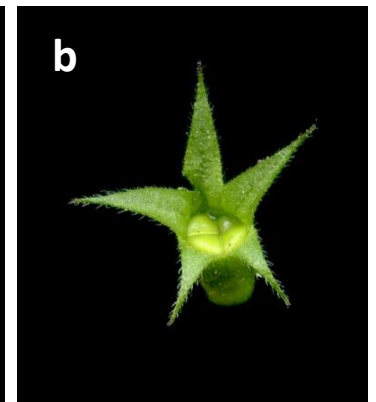

1a Herba anual, de rel prima, fàcil d'arrencar [a]; fulles de menys de 2(3) cm, poc més llargues que amples [b]; corol·la purpúria, amb el tub dret i d'1-2 mm de diàmetre [c] [2](#)

1b Herba perenne, de rel difícil d'arrencar [a]; fulles ordinàriament de més de 2 cm, netament més llargues que amples [b]; corol·la purpúria, blanca o groga, amb el tub més ample i generalment corbat en forma d'essa[c] [4](#)

2a Bràctees sèssils o subsèssils, \pm amplexicaules, suborbiculars o reniformes, sovint més amples que llargues [a]; calze molt pilós, en general amb les dents erectes o connivents després de la florida [b] [*L. amplexicaule*](#)

2b Bràctees peciolades, no amplexicaules, ovades o triangulars, rarament més amples que llargues [a]; calze poc pilós, amb les dents divergents després de la florida [b] ... [3](#)

3a Fulles i bràctees profundament i irregularment inciso-dentades, amb el limbe atenuat a la base i \pm decurrent sobre el pecíol (almenys a les fulles superiors) [a]; llavi superior de la corol·la de 3-4 mm [b] [*L. hybridum*](#)

3b Fulles i bràctees simplement dentades, amb dents \pm irregulars [a]; limbe cordat a la base i no decurrent sobre el pecíol [b]; llavi superior de la corol·la de 4-6 mm [c] [*L. purpureum*](#)

4a Corol·la groga, amb el llavi inferior dividit en 3 lòbuls aguts i poc diferents [a];
 planta que sol produir llargs estolons [b] [L. galeobdolon](#)