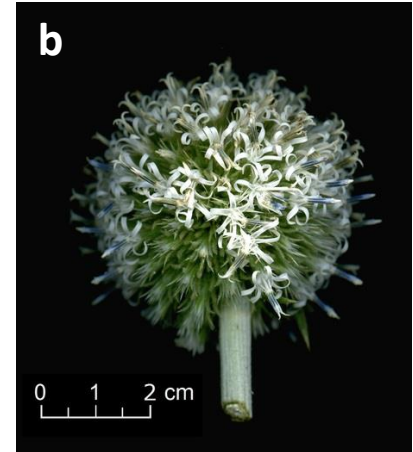

1a Tija pubescent glandulosa [a]; inflorescències blanques o d'un blau pàl·lid, de (3)4-8 cm de diàmetre. [b]..... [*E. sphaerocephalus*](#)

1b Tija tomentosa, però no glandulosa [a]; inflorescències d'un blau viu, de 2,5-3,5(4,5) cm de diàmetre. [b]..... [*E. ritro*](#)