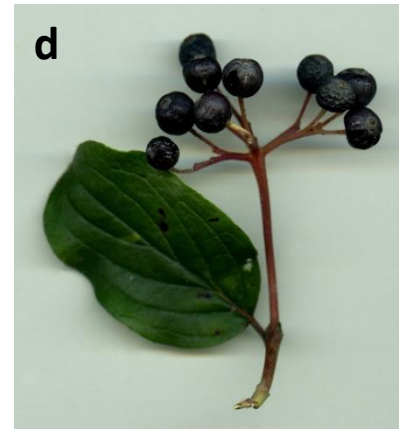

1a Inflorescència (cima) de 4-5 cm de diàm. [a]; involucre nul [b]; pètals blancs [c]; drupa de 5-8 mm, negra a la maduresa [d]; branquillons vermellinosos [e].... [*C. sanguinea*](#)

1b Inflorescència d'1-2 cm de diàm., embolcada per un involucre de 4 bràctees de 6-10 mm [a]; pètals grocs [b]; drupa de 12-15 mm, vermella a la maduresa [c]; branquillons verdinosos [d]..... [*C. mas*](#)