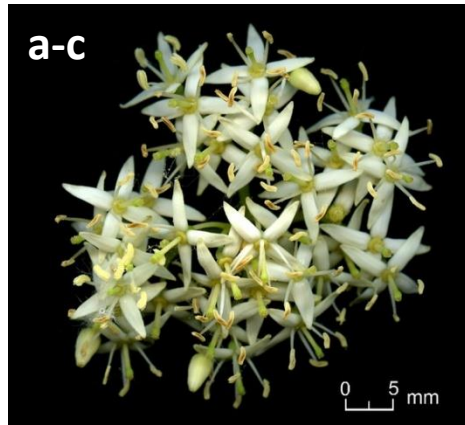

1a Inflorescència (cima) de 4-5 cm de diàm. [a]; involucre nul [b]; pètals blancs [c]; drupa de 5-8 mm, negra a la maduresa [d]; branquillons vermellinosos [e].... [*C. sanguinea*](#)

1b Inflorescència d'1-2 cm de diàm., embolcada per un involucre de 4 bràctees de 6-10 mm [a]; pètals grocs [b]; drupa de 12-15 mm, vermella a la maduresa [c]; branquillons verdinosos [d]..... [*C. mas*](#)