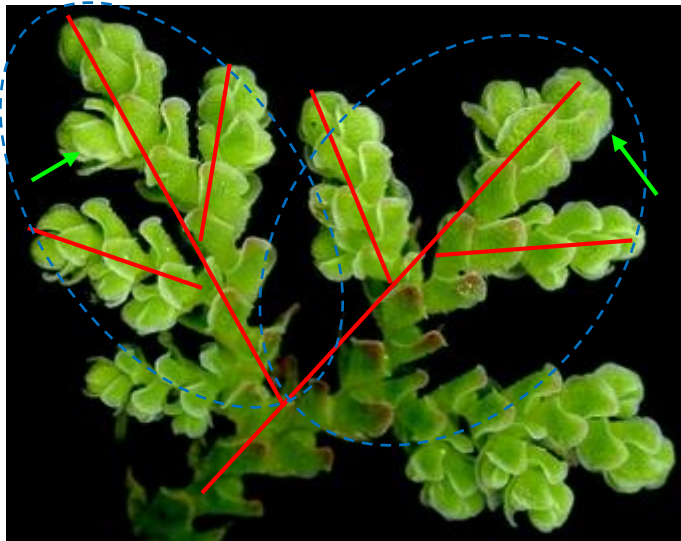

**Flora Catalana**

*Viu, gaudeix i aprèn amb la nostra flora*

<http://www.floracatalana.cat>

Clau dicotòmica  
del gènere

***Azolla***

Lluís Vilar Sais  
Josep Gesti Perich

**1a.** Planta **el·líptica**, d'1-10 cm amb **ramificació** de tendència **pinnada**; fulles de més d'1 mm de llargada; lòbul superior de les fulles amb un **marge** membranós ample

..... *Azolla filiculoides*

**1b.** Planta **suborbicular**, de 0,7-2,5 cm amb **ramificació** de tendència **dicòtoma**, amb fulles de menys d'1 mm de llargada i amb el lòbul superior de les fulles amb un marge membranós molt estret ..... *Azolla caroliniana*