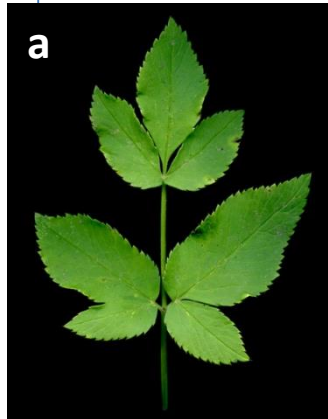

1a Folíols no decurrents sobre el raquis o molt poc, els inferiors ordinàriament peciolulats [a]; radis poc desiguals entre ells [b]; pètals amb l'àpex erecte [c]; fruit de (3)4-5(6) mm [d]; pecíol canaliculat [e]..... [*A.sylvestris*](#)

1b Folíols no peciolulats, els terminals acusadament decurrents sobre el raquis [a]; radis molt desiguals entre ells [b]; pètals amb l'àpex incurvat [c]; fruit de 7-8 mm [d]; pecíol cilíndric, no canaliculat [e]..... [*A. razulii*](#)