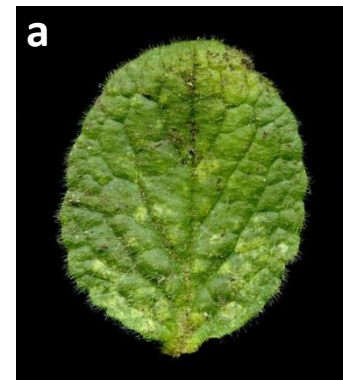

1a Fulles tripartides, amb segments linears, de vegades també tripartits [a]; herba anual o perennant [b].....[*A. chamaepitys*](#)

1b Fulles enteres, crenades o lobulades poc profundament [a]; herba perenne [b]..... [2](#)

2a Fulles oblongo-linears, d'1-3,5 x 0,3-0,6(0,8) cm..... [A. iva](#)

2b Fulles més amples, ovades o ovato-oblongues..... [3](#)

3a Bràctees superiors més curtes que les flors corresponents [a]; part superior de la tija pubescent únicament a dos costats oposats, que alternen als entrenusos successius [b]; planta normalment amb estolons aeris [c]..... [A. reptans](#)

3b Bràctees totes més llargues que les flors corresponents [a]; part superior de la tija pubescent tot al voltant, o glabrescent [b]; planta sense estolons aeris [c]... [A. pyramidalis](#)