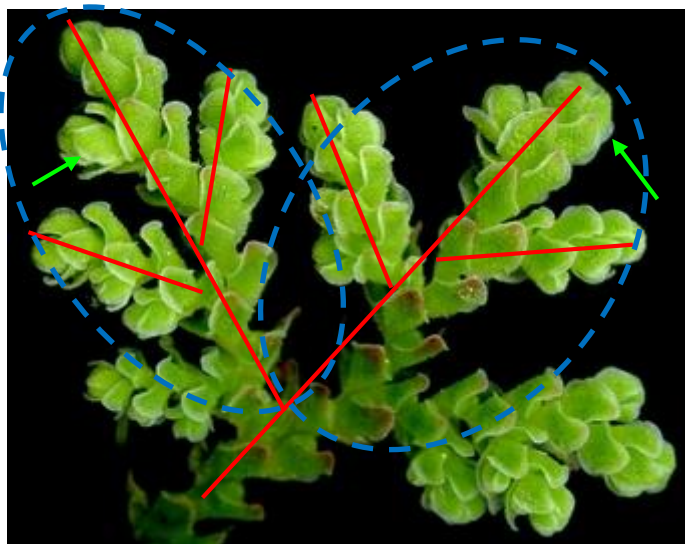

1a Planta aquàtica flotant; fulles enteres, de 10-14 × 6-9 mm, situades a ambdós costats de la tija [Salvinia natans](#)

1b Planta flotant o dipositada sobre el llot; fulles més petites, disposades en dos rengles [Azolla](#)

2a Planta el·líptica, d'1-10 cm amb **ramificació** de tendència **pinnada**; fulles de més d'1 mm de llargada; lòbul superior de les fulles amb un **marge** membranós ample

... *Azolla filiculoides*

2b Planta **suborbicular**, de 0,7-2,5 cm amb **ramificació** de tendència **dicòtoma**, amb fulles de menys d'1 mm de llargada i amb el lòbul superior de les fulles amb un marge membranós molt estret *A. caroliniana*