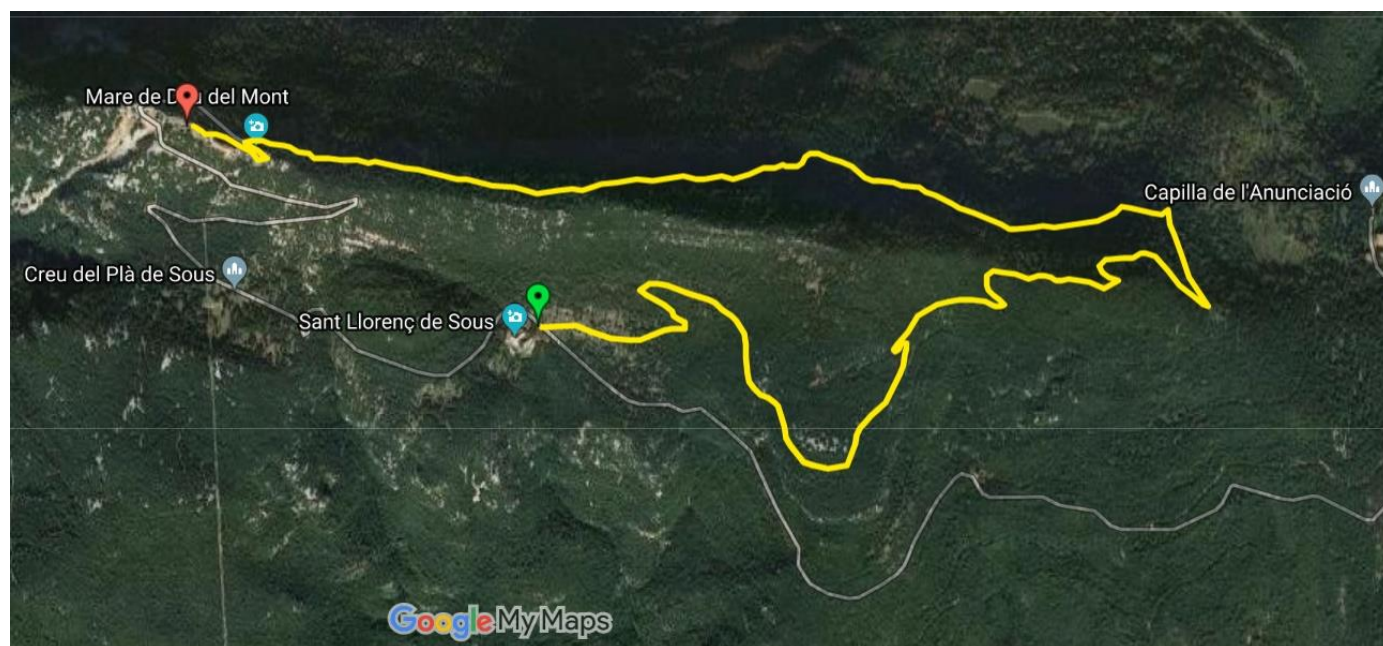

## Sortida botànica a la Mare de Deu del Mont (Albanyà, Alt Empordà)

Data: dissabte 26 d'octubre de 2019

Llocs de trobada: Banyoles 8h / Hostal d'en Vilà (Cabanelles) 8:30h

Durada: 4h