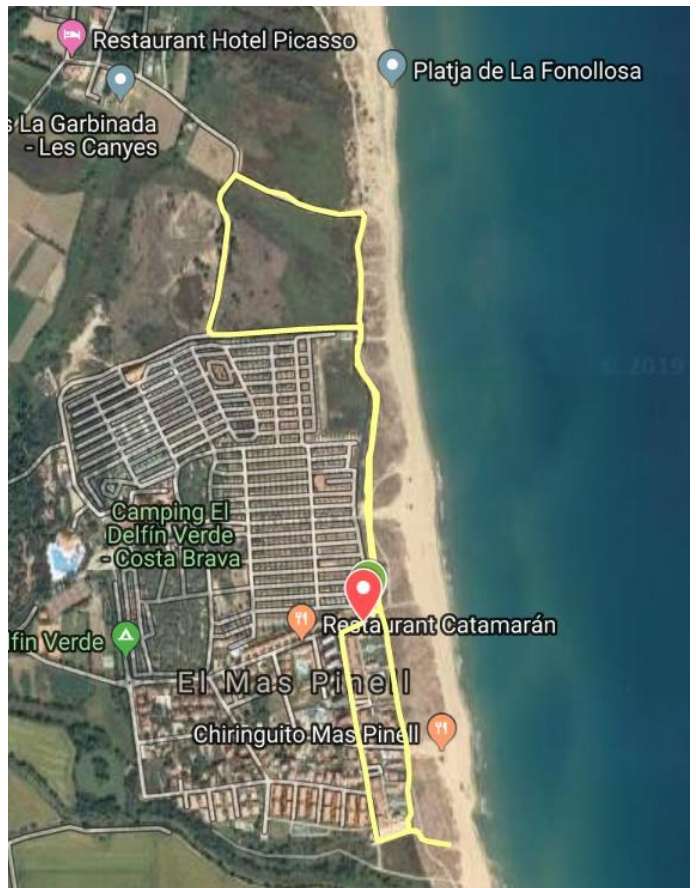

Passejada botànica a la platja de la Fonollera (Torroella de Montgrí, Baix Empordà)

Data: dissabte 15 de juny de 2019

Llocs de trobada: Banyoles 8:30h, mas Pinell:
9:30h

Durada: 4h

1. *Allium ampeloprasum* [all bord]; fam. de les Liliàcies
2. *Allium sphaerocephalon* [all de cabeça rodona, all vermell]; fam. de les Liliàcies
3. *Alyssum maritimum* [caps blancs]; fam. de les Crucíferes
4. *Ammophila arenaria* [borró]; fam. de les Gramínies
5. *Artemisia campestris* subsp. *glutinosa* [botja llemenosa]; fam. de les Compostes
6. *Artemisia gallica* [donzell marí]; fam. de les Compostes
7. *Arthrocnemum fruticosum* [cirialera vera]; fam. de les Quenopodiàcies
8. *Arundo donax* [canya]; fam. de les Gramínies
9. *Asphodelus fistulosus* [cebollí]; fam. de les Liliàcies
10. *Astragalus tragacantha* [coixí de monja]; fam. de les Papilionàcies
11. *Atriplex halimus* [salat blanc]; fam. de les Quenopodiàcies
12. *Atriplex portulacoides* [verdolaga marina]; fam. de les Quenopodiàcies
13. *Beta vulgaris* subsp. *maritima* [bleda borda]; fam. de les Quenopodiàcies
14. *Cakile maritima* [rave de mar]; fam. de les Crucíferes
15. *Calystegia sepium* [corretjola gran, corretjola blanca]; fam. de les Convolvulàcies
16. *Calystegia soldanella* [campaneta de mar]; fam. de les Convolvulàcies
17. *Chenopodium album* [blet blanc]; fam. de les Quenopodiàcies
18. *Convolvulus althaeoides* [corretjola de serp]; fam. de les Convolvulàcies
19. *Convolvulus arvensis* [corretjola]; fam. de les Convolvulàcies