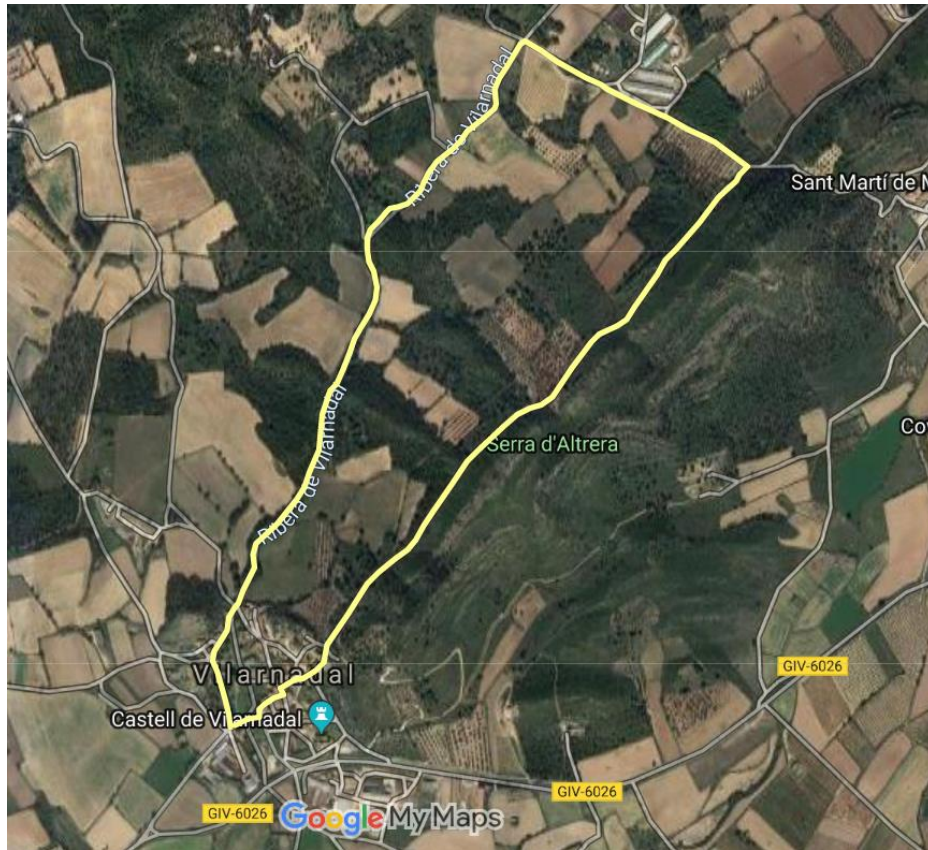

## Passejada botànica a la serra d'Altrera (Vilarnadal, Alt Empordà)

Data: dissabte 13 d'abril de 2019

Llocs de trobada: Banyoles 9h / Vilarnadal 10h

Durada: 4h